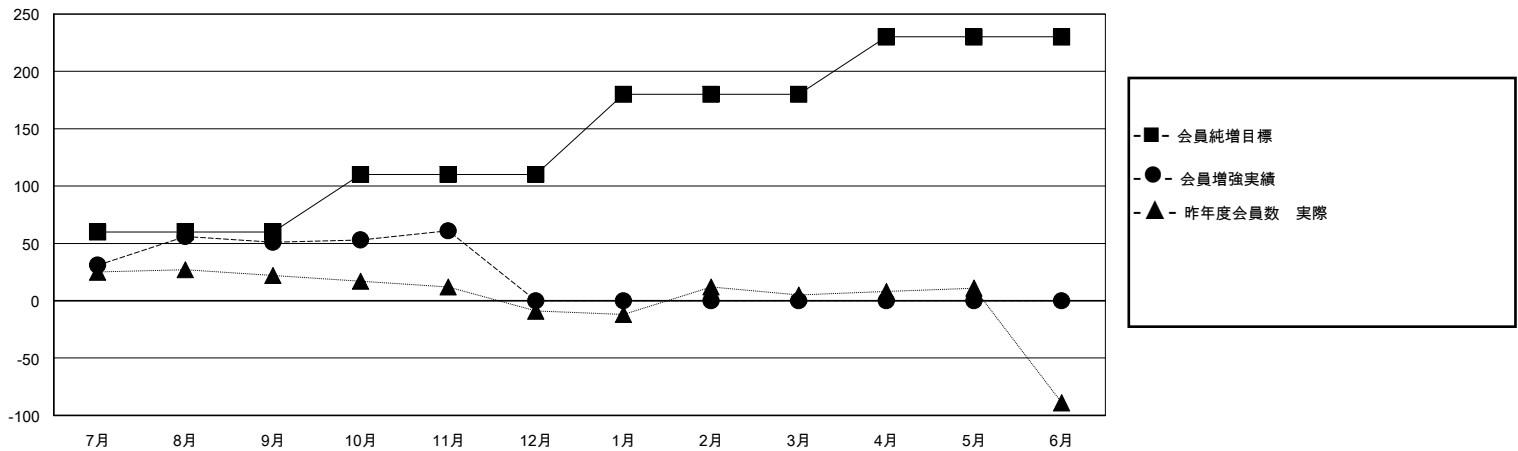

MONTHLY MEMBERSHIP PROGRESS REPORT

District 336 C

Results as of: 11/30/2023

GMT:

地域 JAPAN

GMT会則地域

クラブ				名			
結果 : 2023-2024				結果 : 2023-2024			
四半期	新クラブ目標	新クラブ	解散クラブ	四半期	会員純増目標	会員増強実績	退会者(転籍を含む)実際
7月/8月/9月	0	0	0	7月/8月/9月	60	93	38
10月/11月/12月	1	0	0	10月/11月/12月	50	27	17
1月/2月/3月	0	0	0	1月/2月/3月	70	0	0
4月/5月/6月	0	0	0	4月/5月/6月	50	0	0

新クラブ目標及び実績累計

会員目標及び実績累計

解散クラブ: 0	44 CLUBS OF 79 一名以上の新会員を登録	男女別 男性 2,344 (82.19%) 女性 508 (17.81%)
退会者 物故会員 9 クラブ解散 0 その他 46 合計 55	会員累計データを見るには、ここをクリック	世帯主/家族会員合計 594 国際会費半額の家族会員 308